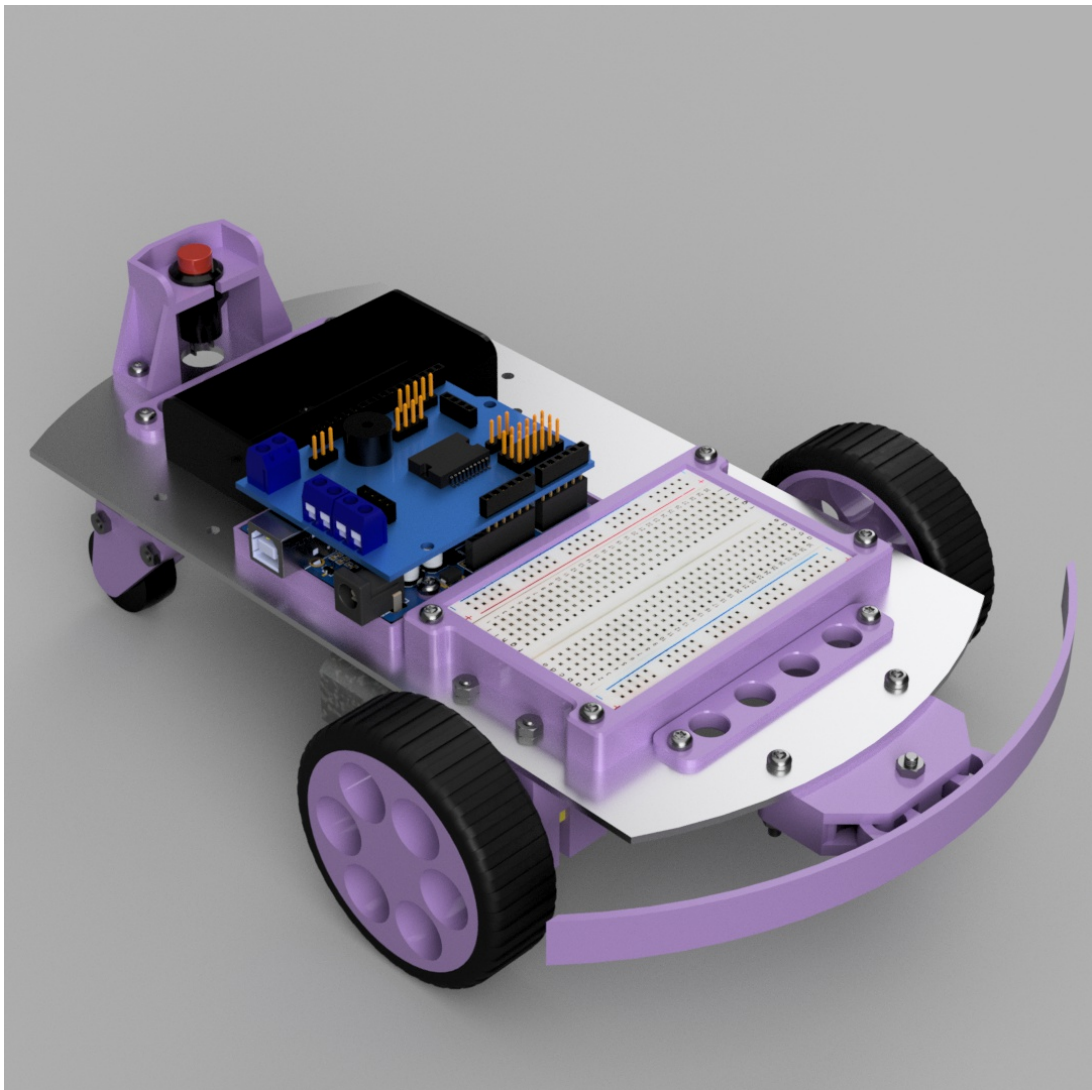

Invize ZoidBot 2WD

Bygginstruktioner

Revision 1.1 – 2022-10-27

1

1x

1x

12mm

4x

4x

4x

1x

1x

16mm

4x

4x

2x